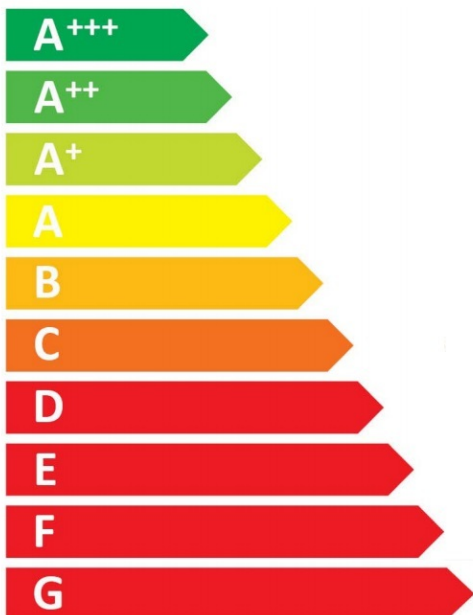

ENERG
енергия · ενεργεια

smeg FAB5RGO

ENERGIA · ЕНЕРГИЯ · ΕΝΕΡΓΕΙΑ
ENERGIJA · ENERGY · ENERGIE
ENERGI

275
kWh/annum

34 L

L

0 dB

2010/1060